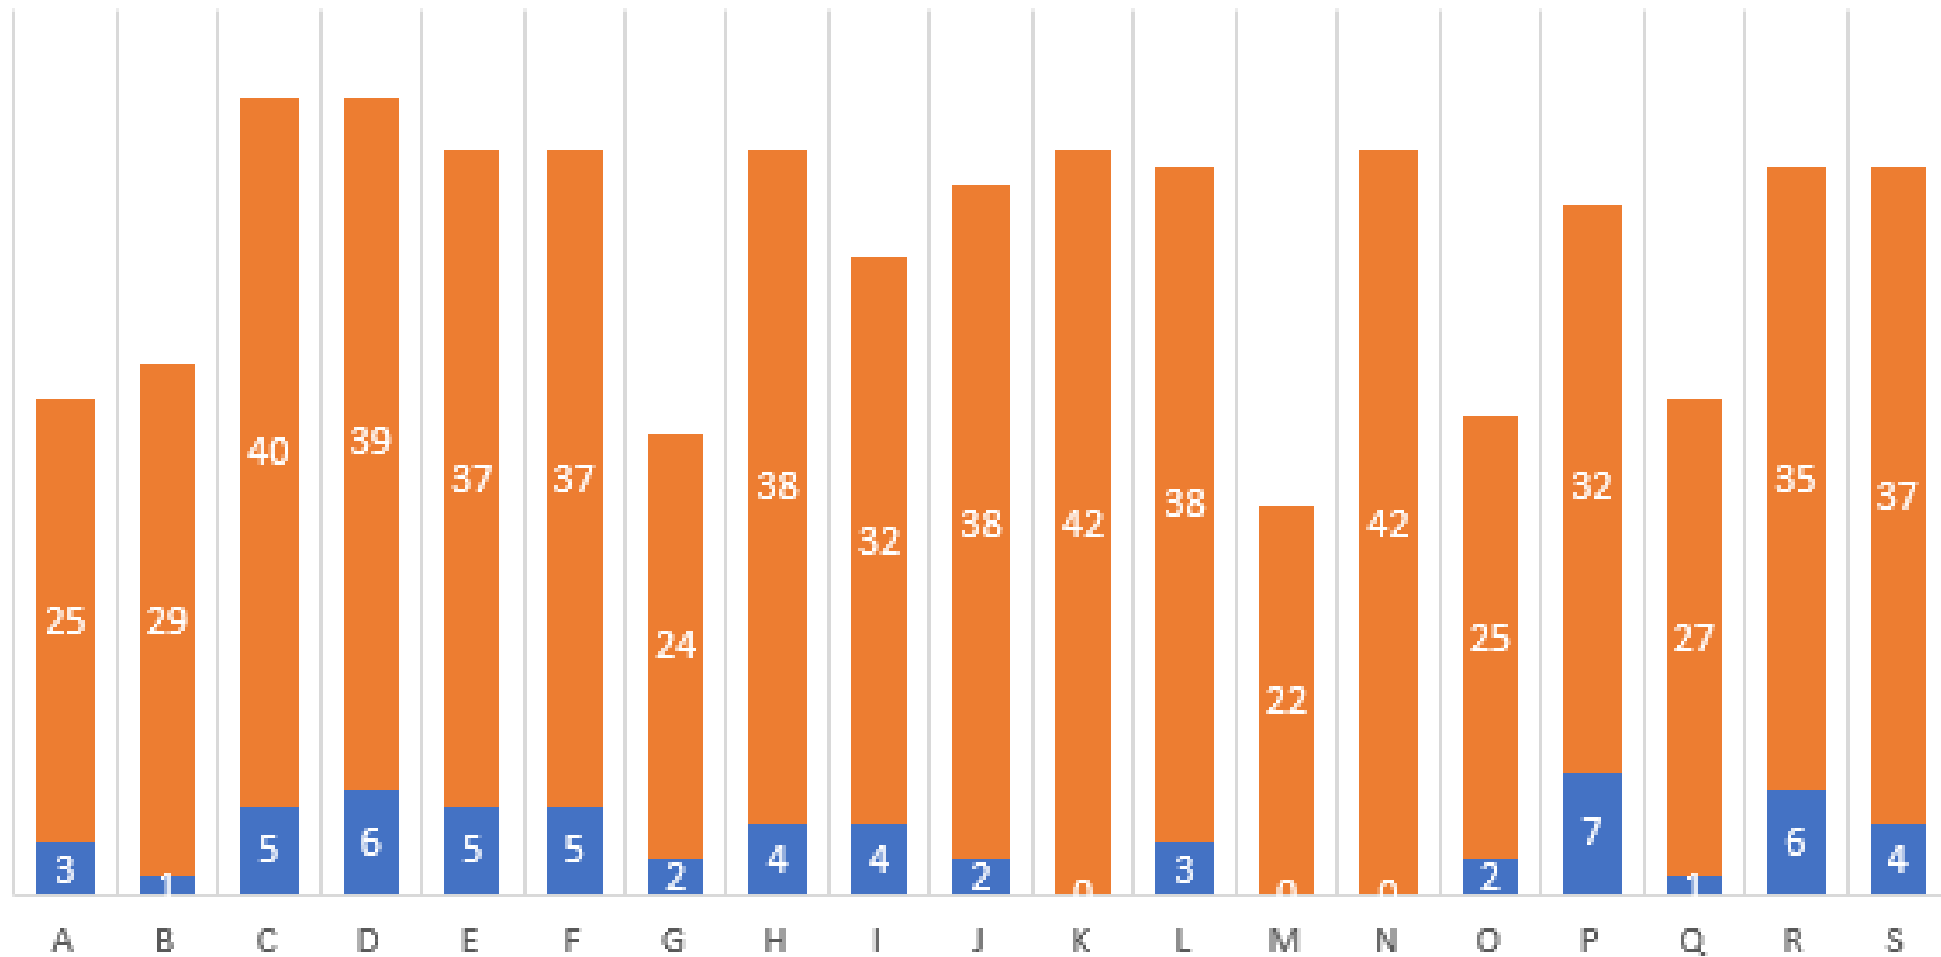

CONTACTO EN PANDEMIA

■ Cuidador ■ Cuidadora

Encuesta realizada por M. Paz Villalobos a 19 docentes. 27/08/2020